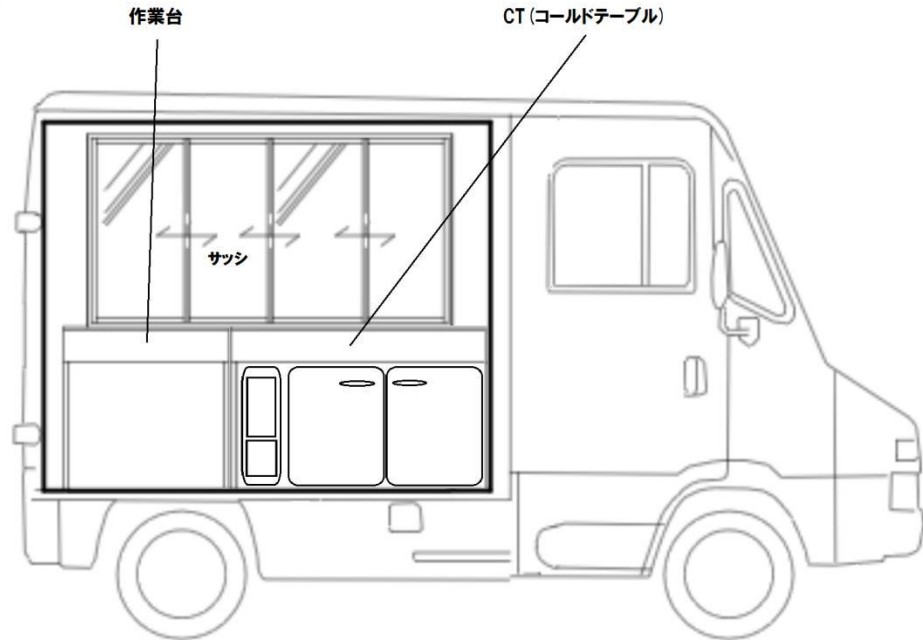

# キッチンカー設備

■車両後部

■テーブル型冷蔵庫

■上部吊戸棚

■車内全体

■2槽シンク(3槽)

■換気扇

## アーバンサポーター3号

車両	高さ 2800
天井高 1800	長さ 4800
	幅 1850
設備	
CT (コールドテーブル)	
ホンザキ RT-120 PTE1	容量 185リットル

地上から販売面下部まで 1600