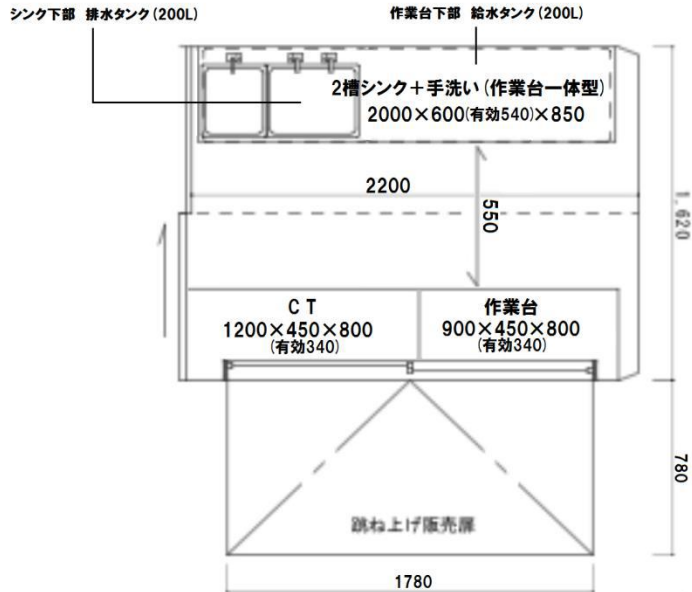

# キッチンカー設備

■車両後部

■テーブル型冷蔵庫

■上部吊戸棚

■車内全体

■2槽シンク(3槽)

■換気扇

## アーバンサポーター3号

車両	高さ 2800
天井高 1800	長さ 4800
	幅 1850
設備	
CT (コールドテーブル)	
ホンザキ RT-120 PTE1	容量 185リットル

地上から販売面下部まで 1600