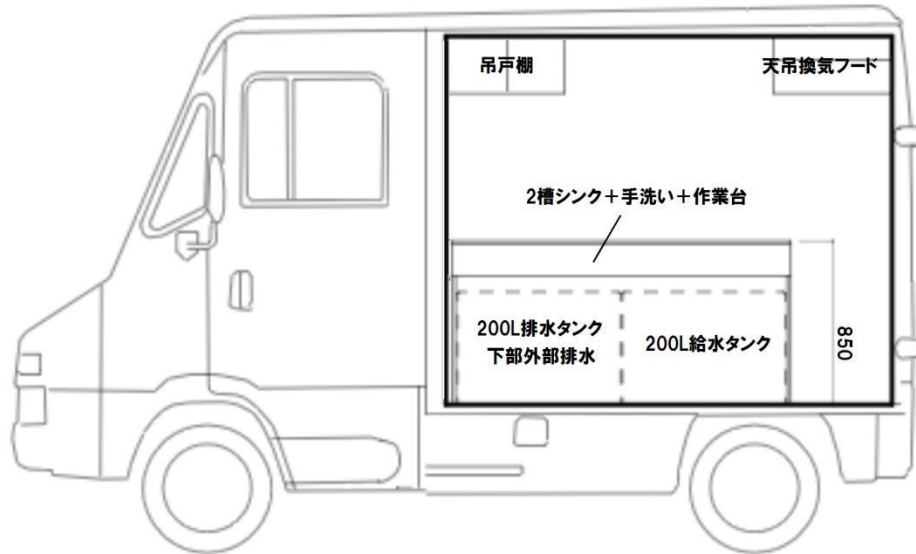

# キッチンカー設備

■車両後部

■テーブル型冷蔵庫

■上部吊戸棚

■車内全体

■2槽シンク(3槽)

■換気扇

## アーバンサポーター3号

車両	高さ 2800
天井高 1800	長さ 4800
	幅 1850
設備	
CT (コールドテーブル)	
ホンザキ RT-120 PTE1	容量 185リットル

地上から販売面下部まで 1600